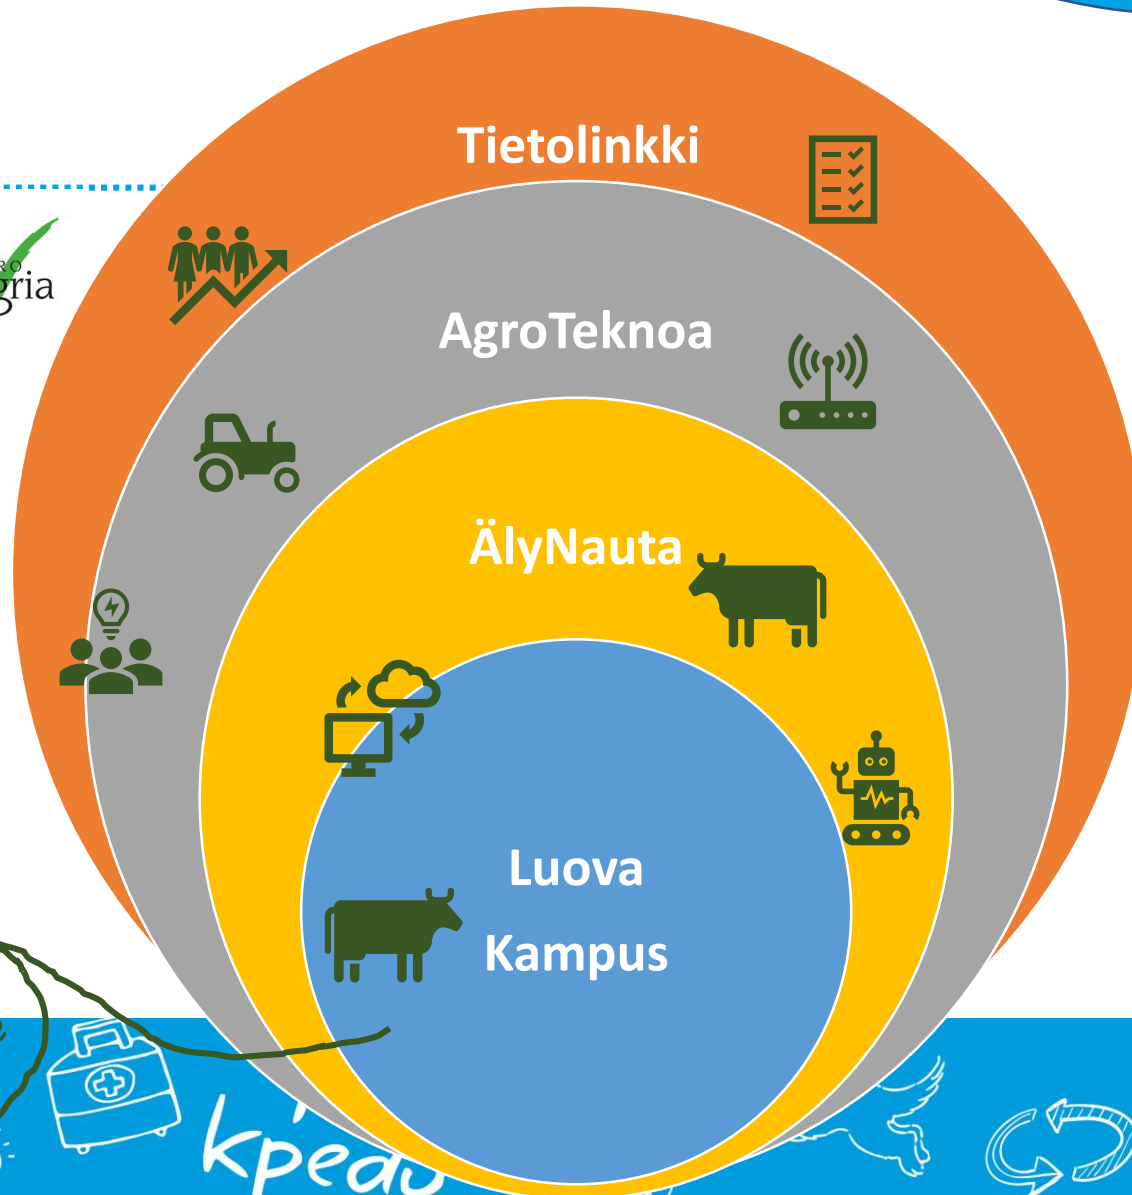

Maatalousalan kehittäminen Kpedussa tänään

Kv-kumppanuudet, esim. SLU, oppilaitosverkostot

SAVONIA

Luke
LUONNONVARAKESKUS

OAMK